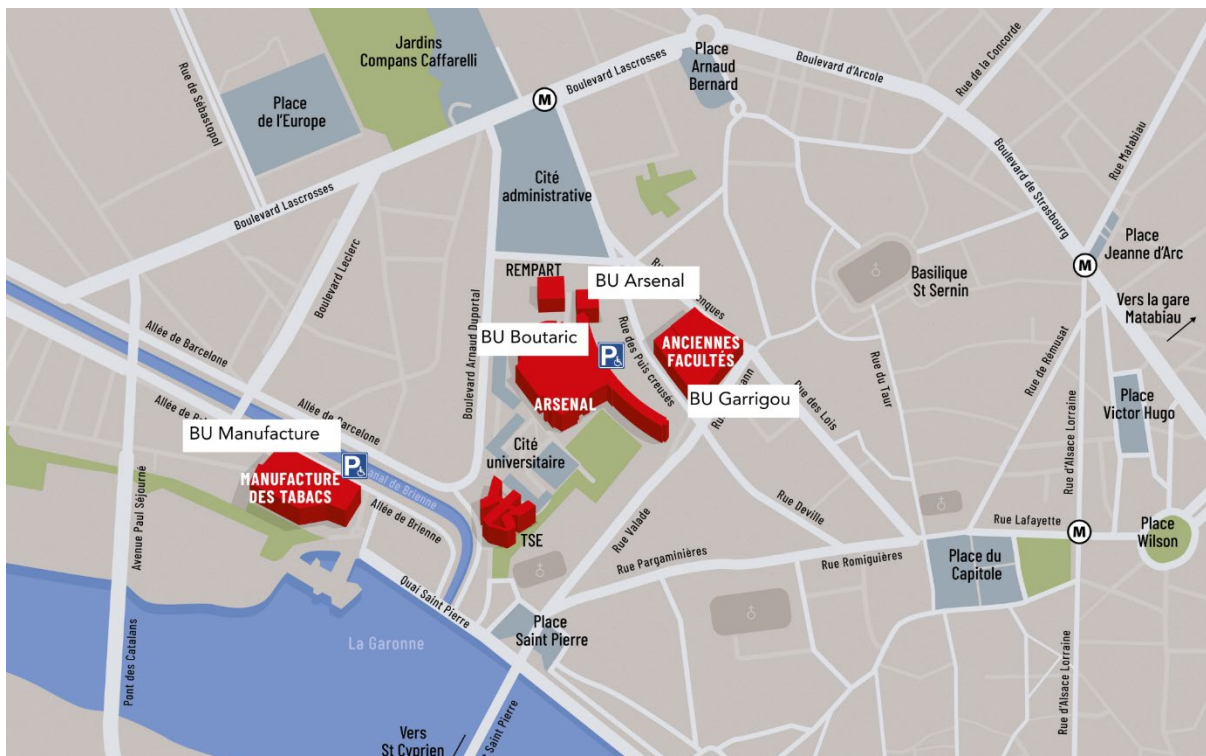

5. Venir dans les bibliothèques

Accès à la bibliothèque Manufacture des Tabacs

Métro ligne	B	Station Compans-Caffarelli
Bus lignes	L1 63	Arrêt Barcelone-Leclerc
	Places de parking réservées sur la voie publique devant l'entrée principale du bâtiment	