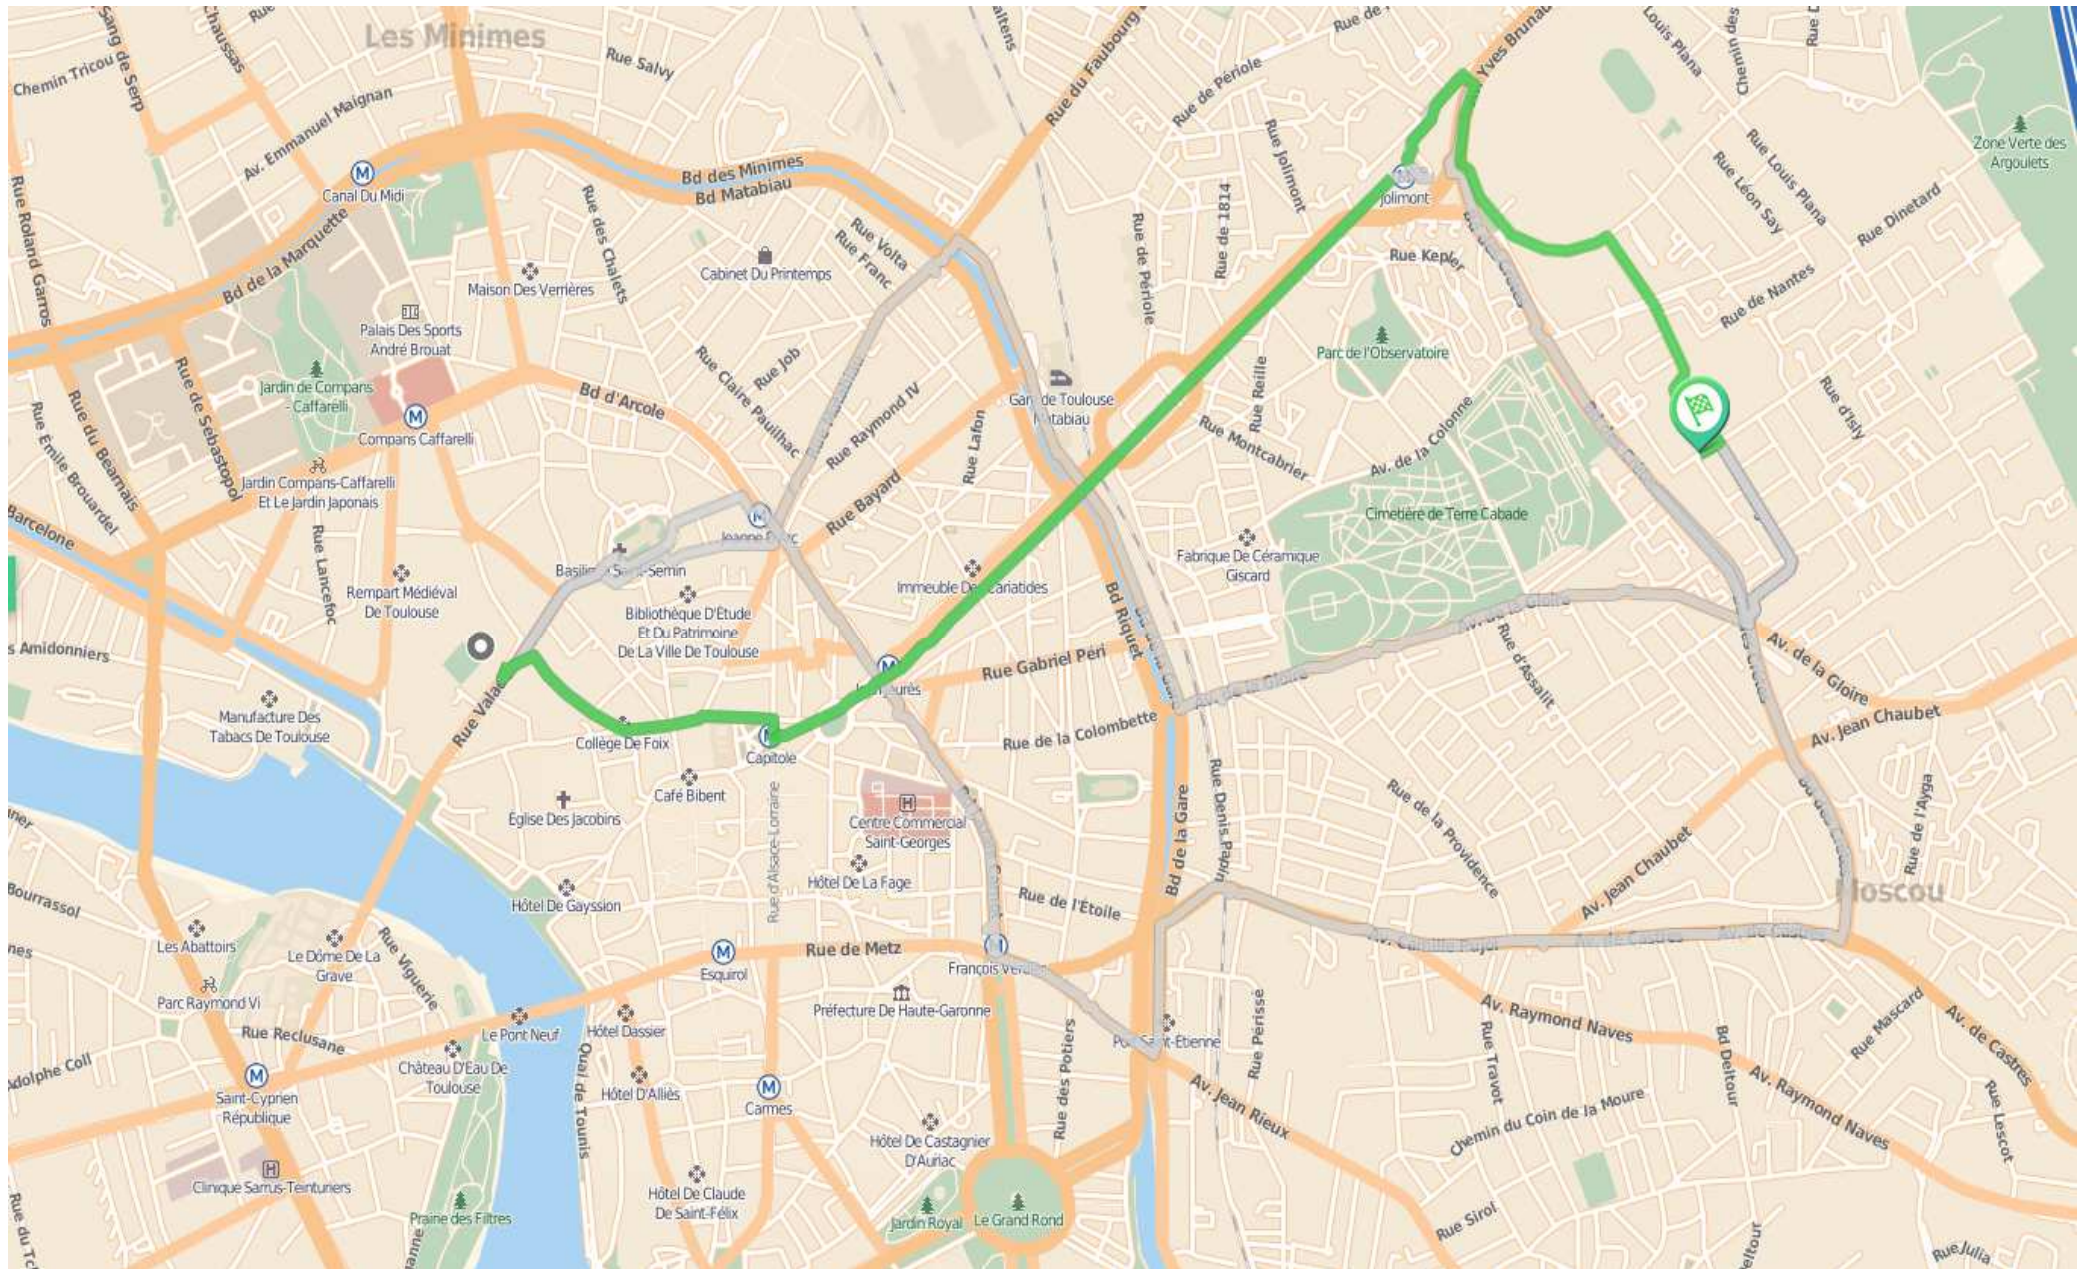

ASPTT TENNIS 47 RUE DE SOUPETARD

En métro : station Capitole vers Balma Gramont, arrêt Jolimont puis bus n°37, arrêt Soupetard Salonique