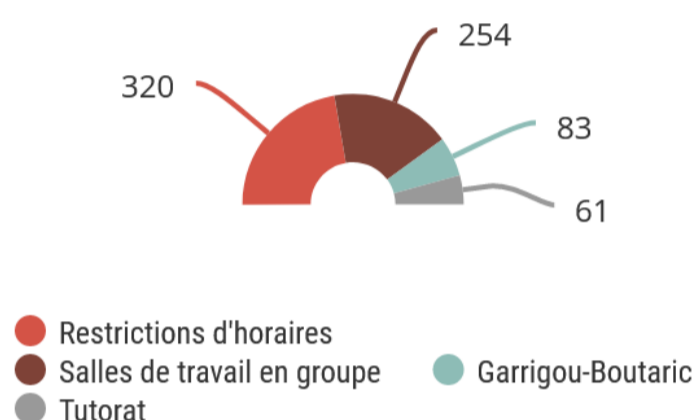

Enquête "Ma BU et moi pendant la COVID"

15 DÉCEMBRE 2020 - 15 JANVIER 2021

Profil des répondants

Réponses

569

Étudiants

95 %

Licence & masters

86 %

Droit & économie

71 %

Domicile

70 %
(Toulouse
intra-muros)

Conditions de vie

Conditions de logement

Difficultés matérielles

Les bibliothèques de l'université

Enquête "Ma BU et moi pendant la COVID"

Relation avec la BU

Qu'a-t-il manqué dans les BU ?

Utilisation de la BU ?

Information sur les services

Satisfaction

80 %