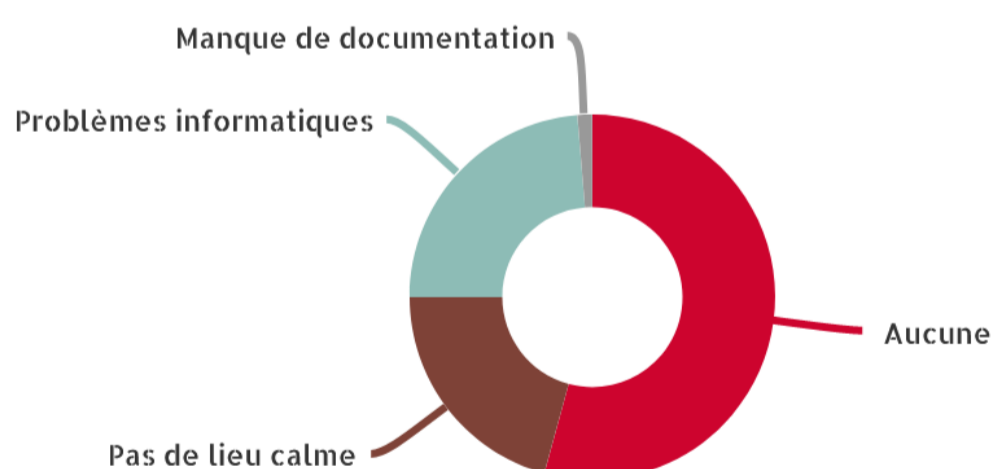

Enquête "Ma BU et moi pendant la COVID"

15 DÉCEMBRE 2020 - 15 JANVIER 2021

Profil des répondants

Réponses

569

Étudiants

95 %

Licence & masters

86 %

Droit & économie

71 %

Domicile

70 %
(Toulouse
intra-muros)

Conditions de vie

Conditions de logement

Difficultés matérielles

Les bibliothèques de l'université

Enquête "Ma BU et moi pendant la COVID"

Relation avec la BU

Qu'a-t-il manqué dans les BU ?

Utilisation de la BU ?

Information sur les services

Satisfaction

80 %