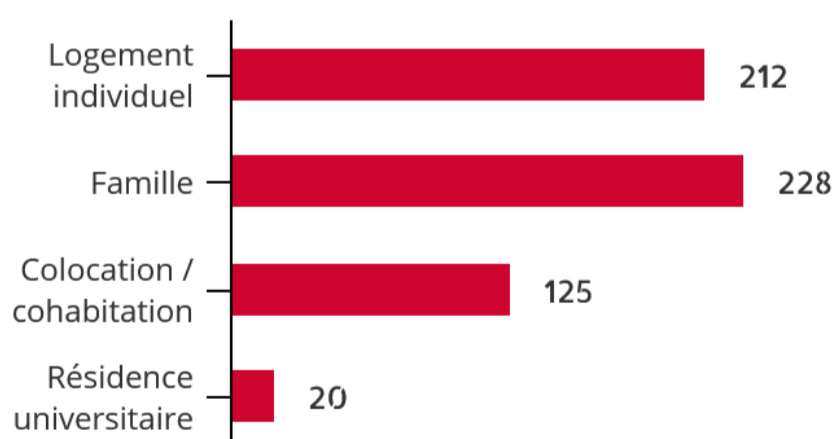

Enquête "Ma BU et moi pendant la COVID"

15 DÉCEMBRE 2020 - 15 JANVIER 2021

Profil des répondants

Réponses

569

Étudiants

95 %

Licence & masters

86 %

Droit & économie

71 %

Domicile

70 %
(Toulouse
intra-muros)

Conditions de vie

Conditions de logement

Difficultés matérielles

Les bibliothèques de l'université

Enquête "Ma BU et moi pendant la COVID"

Relation avec la BU

Qu'a-t-il manqué dans les BU ?

Utilisation de la BU ?

Information sur les services

Satisfaction

80 %