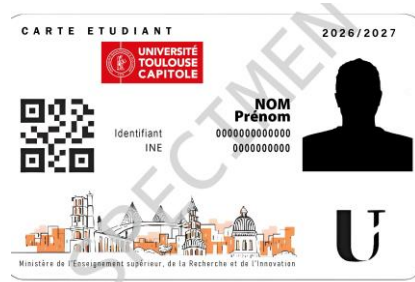

Ce test dure 30 minutes environ. Vous devez disposer de votre n° d'étudiant UT Capitole et d'un casque ou de haut-parleurs opérationnels. Vous devez utiliser un ordinateur ou une tablette. Le test n'est pas compatible avec les téléphones portables. Le navigateur Google Chrome est recommandé.

Vous serez évalué(e) sur 4 modules : structures grammaticales, vocabulaire général actif, vocabulaire général passif et compréhension à l'audition.

1. Rendez-vous depuis n'importe quel ordinateur ou tablette à l'adresse suivante (ne pas utiliser un smartphone) :

<https://univ-toulouse.elao.online/fr>

2. Choisissez la langue utilisée pour afficher les menus et les instructions (ce n'est pas la langue du test)  
FR ou EN (Français ou English)

3. Entrez votre code d'accès :

**UT-26- suivi des 8 derniers chiffres du n° étudiant**  
par exemple : l'identifiant de votre carte étudiant  
est **0110023345678** => votre code test est **UT-26-23345678**

*\*Attention, ce code n'est valable qu'une fois mais il peut être repris en cas d'interruption – voir Foire Aux Questions.*