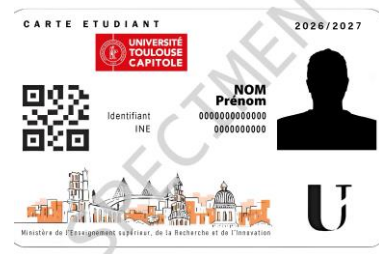

<https://univ-toulouse.elao.online/fr>

2. Choisissez la langue utilisée pour afficher les menus et les instructions (ce n'est pas la langue du test)
FR ou EN (Français ou English)

3. Entrez votre code d'accès :

UTSE-26- suivi des 8 derniers chiffres du n° étudiant

par exemple : l'identifiant de votre carte étudiant

est **0110023345678** => votre code test est **UTSE-26-23345678**

**Attention, ce code n'est valable qu'une fois mais il peut être repris en cas d'interruption – voir Foire Aux Questions.*

4. Entrez impérativement votre n° étudiant, nom, prénom et adresse mail. Les autres champs sont facultatifs. Cliquez ensuite sur **Enregistrer**.
5. **Choisissez la langue à évaluer** (anglais) et suivez les instructions affichées à l'écran. **Le test va commencer**. NB : *Ne recopiez pas l'ensemble de la phrase si cela n'est pas demandé.*
6. A la fin du test, vous pouvez afficher votre résultat et il est conseillé de vous l'envoyer par email (à conserver). Votre score sera automatiquement transmis à l'université.