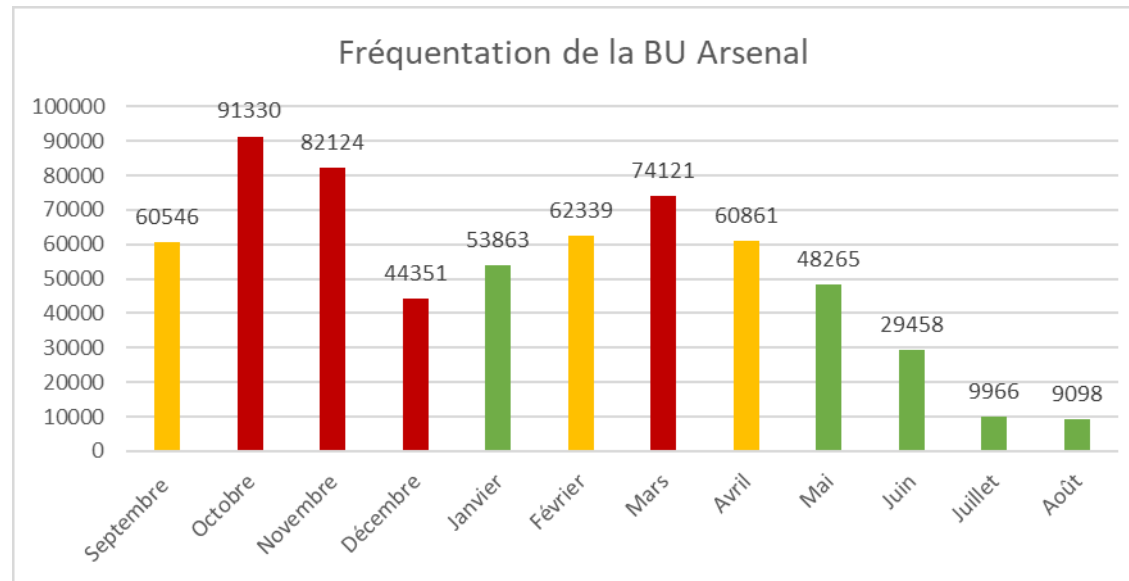

Quand venir à la bibliothèque ARSENAL ?

Quel est le meilleur moment de la journée pour trouver une place en période de haute fréquentation ?

Trop de monde à la bibliothèque ? Rendez-vous dans les BU de la Manufacture des Tabacs, Garrigou ou Boutaric.