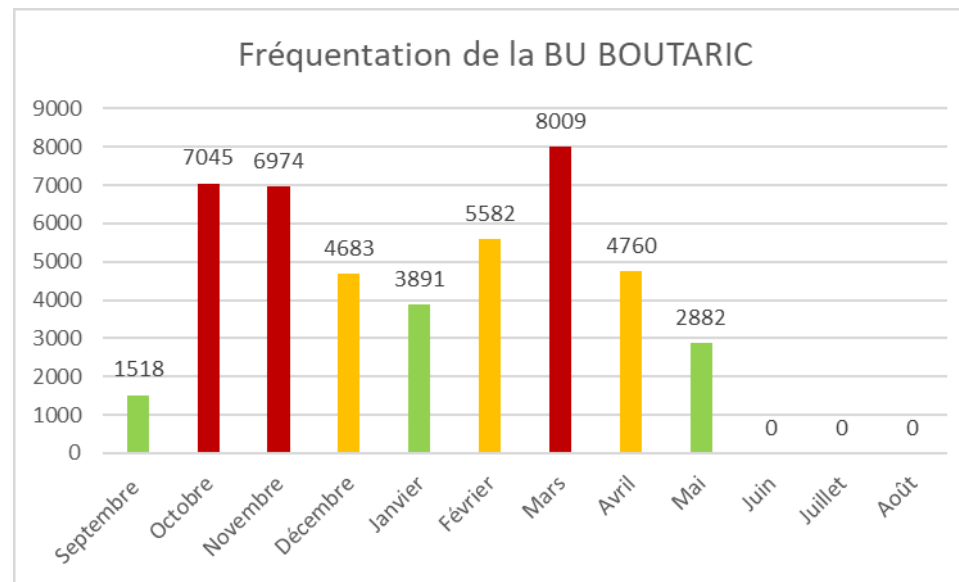

Quand venir à la bibliothèque BOUTARIC ?

Quel est le meilleur moment de la journée pour trouver une place en période de haute fréquentation ?

Trop de monde à la bibliothèque ? Rendez-vous dans les BU de l'Arsenal, la Manufacture des Tabacs ou Boutaric.