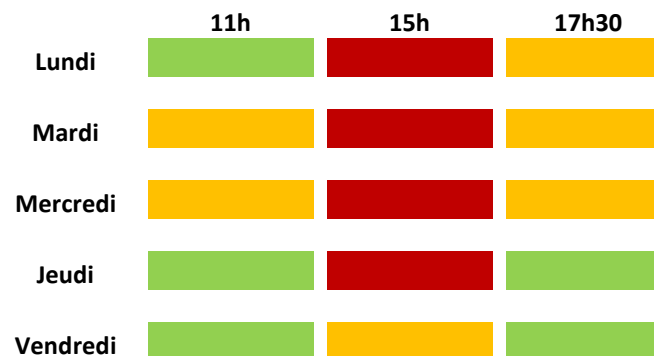

Quand venir à la bibliothèque BOUTARIC ?

Quel est le meilleur moment de la journée pour trouver une place en période de haute fréquentation ?

Trop de monde à la bibliothèque ? Rendez-vous dans les BU de l'Arsenal, la Manufacture des Tabacs ou Boutaric.