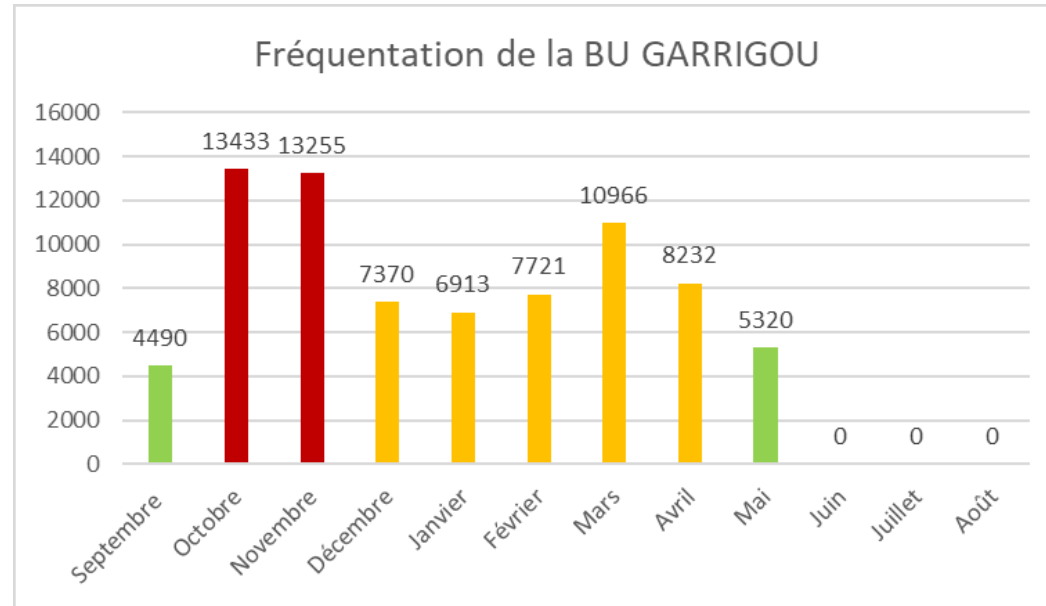

## Quand venir à la bibliothèque GARRIGOU ?

Quel est le meilleur moment de la journée pour trouver une place en période de haute fréquentation ?

Trop de monde à la bibliothèque ? Rendez-vous dans les BU de l'Arsenal, la Manufacture des Tabacs ou Boutaric.