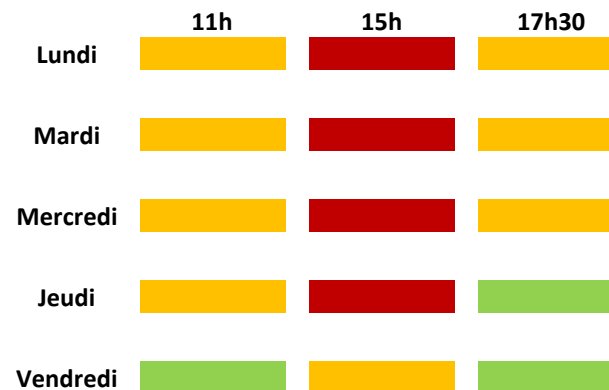

## Quand venir à la bibliothèque GARRIGOU ?

Quel est le meilleur moment de la journée pour trouver une place en période de haute fréquentation ?

Trop de monde à la bibliothèque ? Rendez-vous dans les BU de l'Arsenal, la Manufacture des Tabacs ou Boutaric.