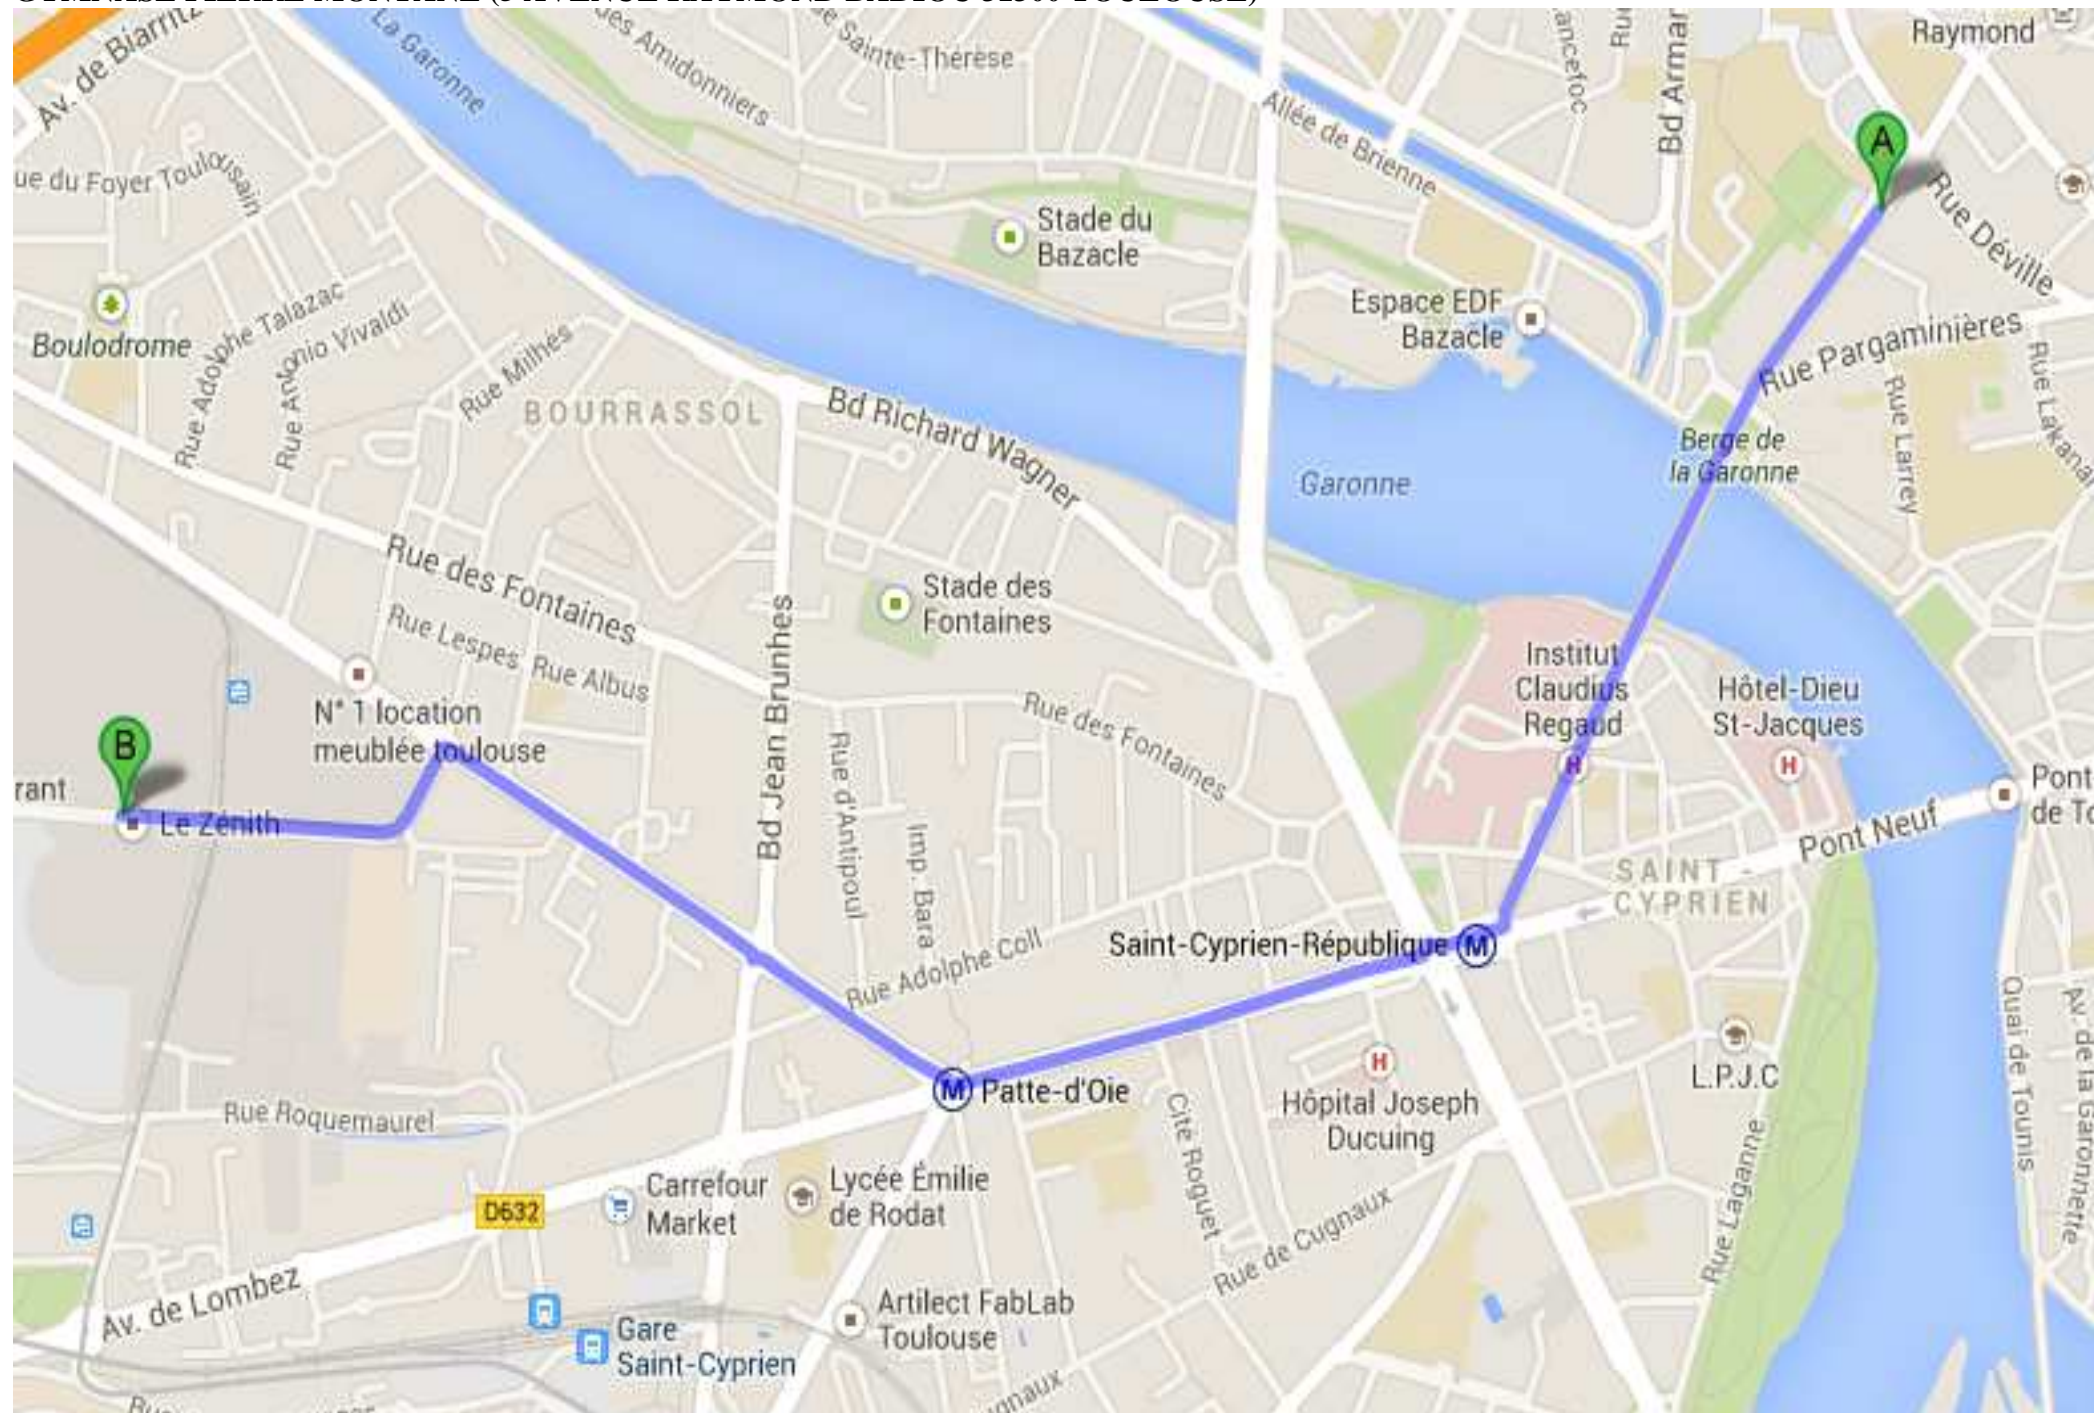

GYMNASE PIERRE MONTANE (5 AVENUE RAYMOND BADIOU 31300 TOULOUSE)

En métro : Ligne A , arrêt « Patte d’Oie ». Correspondance bus n°45 direction « Pelletier-Purpan » arrêt « Turenne ».