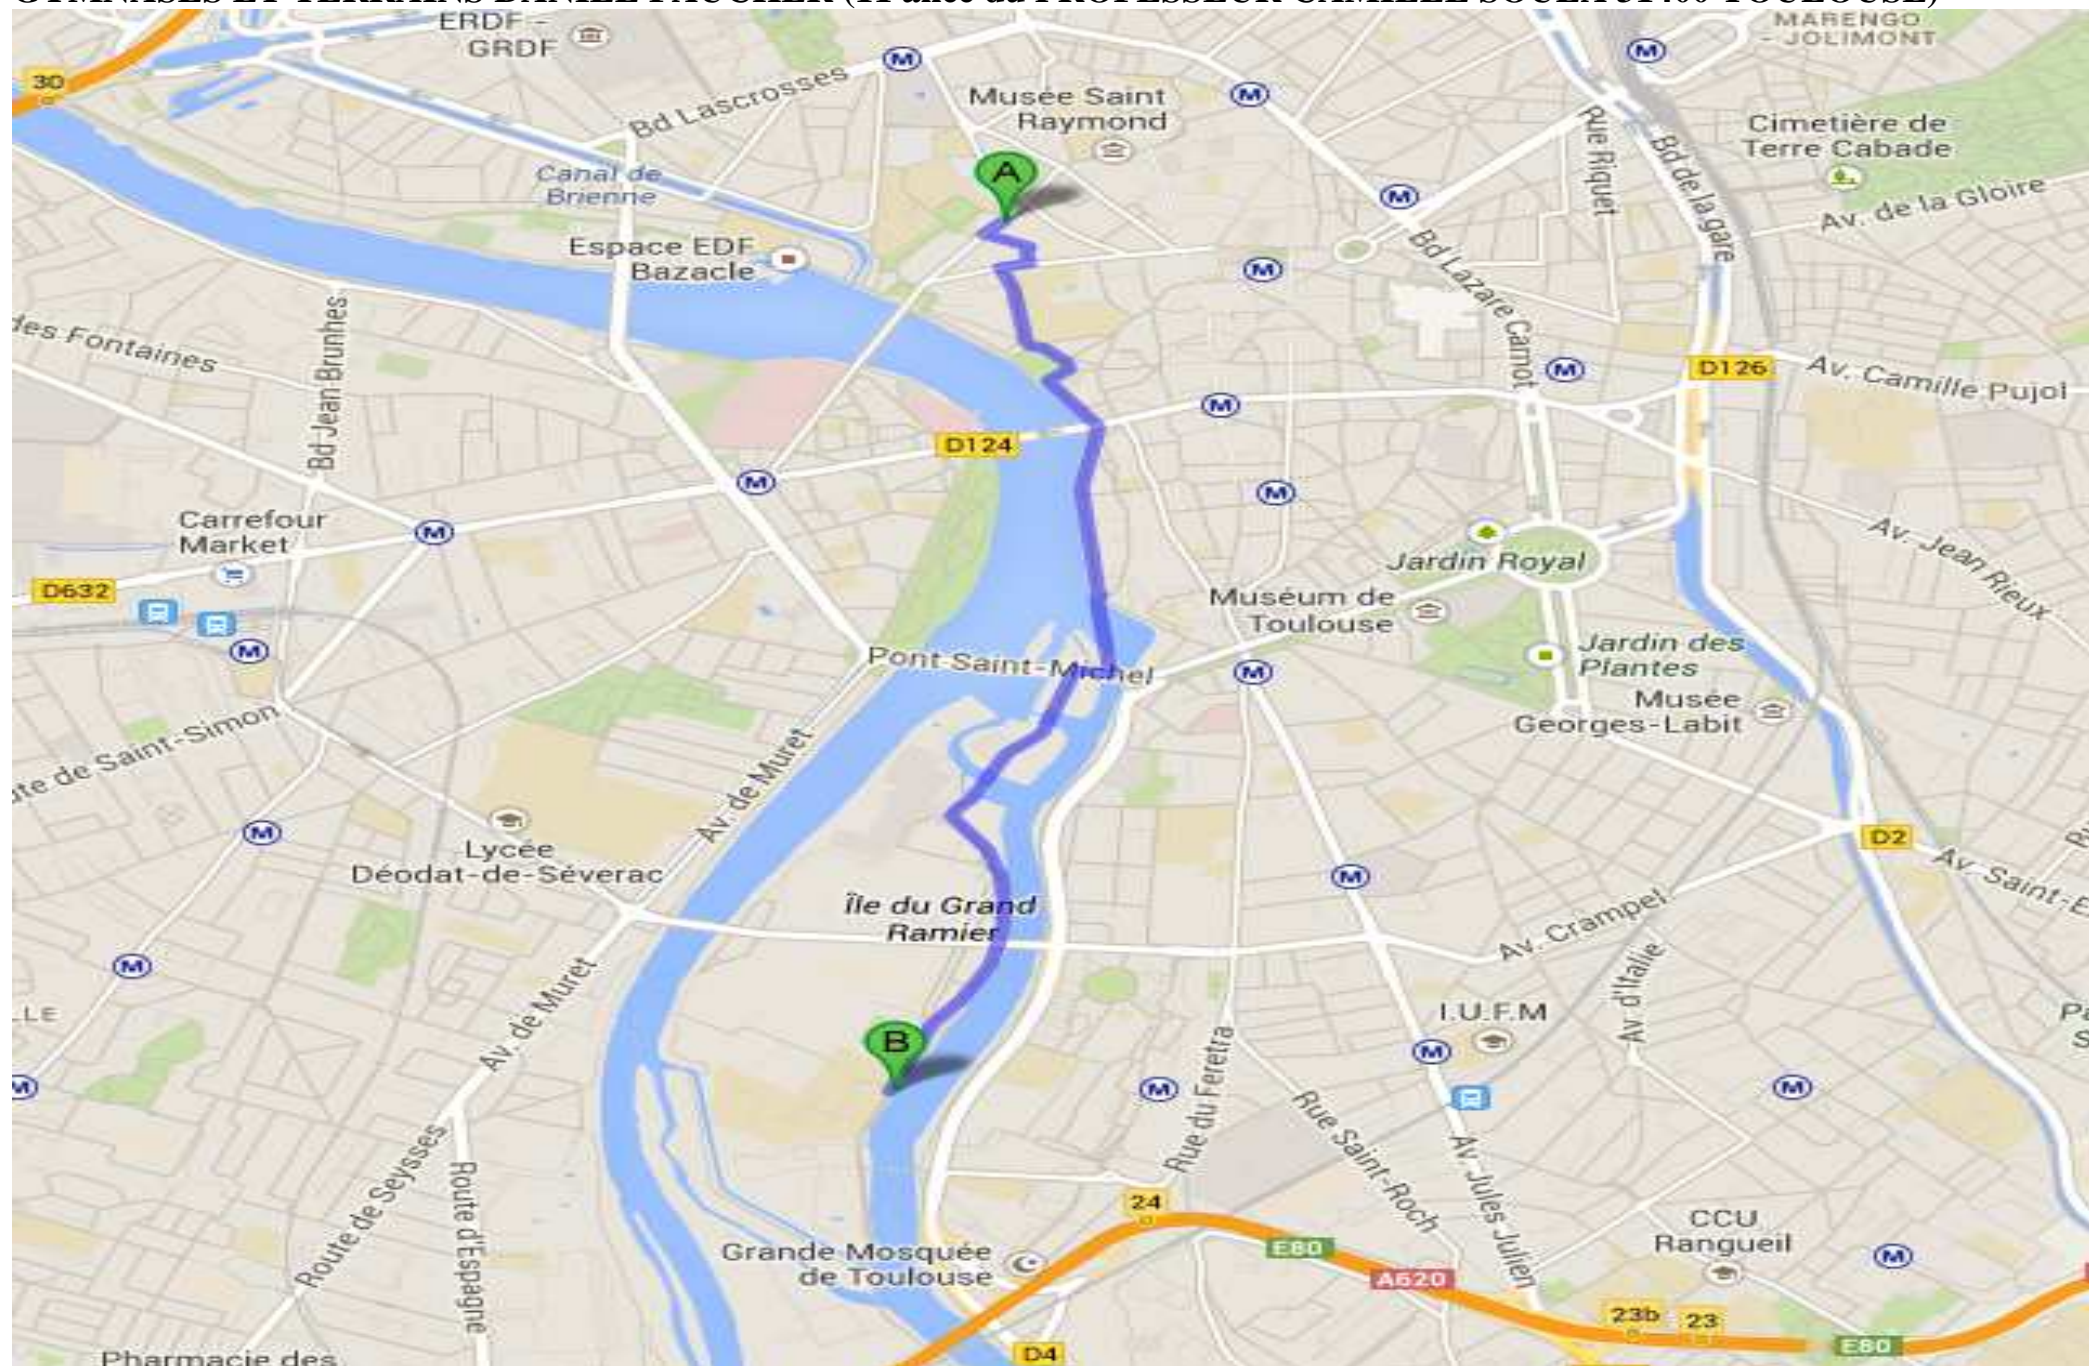

GYMNASES ET TERRAINS DANIEL FAUCHER (11 allée du PROFESSEUR CAMILLE SOULA 31400 TOULOUSE)

En métro : ligne B, arrêt « Empalot », rejoindre à pied le stadium.

En Bus : prendre la ligne n°38 à l'arrêt « pont neuf » direction « Empalot », descendre arrêt « platanes », rejoindre à pied le stadium.