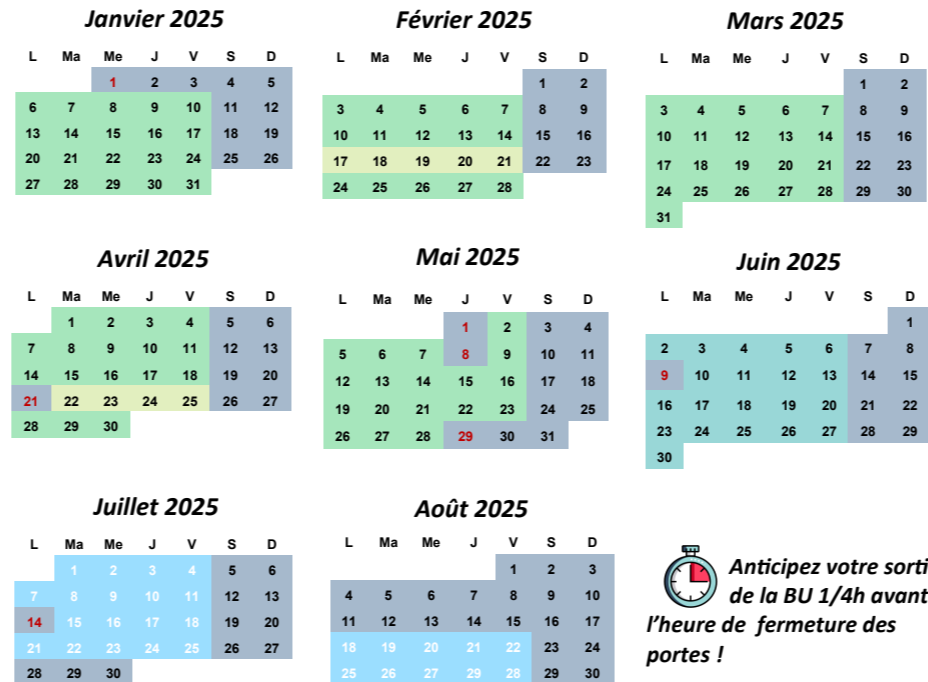

21 Allée de Brienne / Toulouse
05 61 12 88 00

N°L1, 31, 63 : arrêt Barcelone-Leclerc

Ligne B : station Compans-Caffarelli

Station Vélô Toulouse

Accès et horaires

Janvier - Août
2025

Les bibliothèques de l'université

ARSENAL

■ 8h - 22h ■ 9h - 20h ■ 9h - 18h ■ 9h30 - 20h ■ 9h30 - 17h30 ■ Fermeture

Fermeture annuelle du 26 juillet au 17 août 2025

MANUFACTURE DES TABACS

■ 8h - 20h ■ 8h - 19h45 ■ 9h - 20h ■ 9h - 18h ■ Fermeture