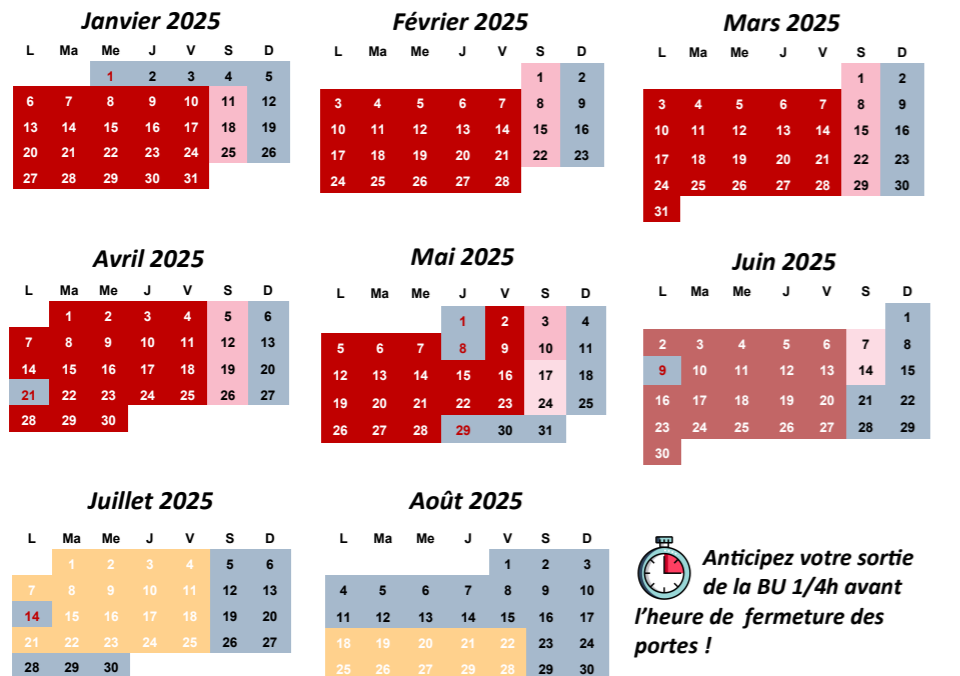

21 Allée de Brienne / Toulouse
05 61 12 88 00

N°L1, 31, 63 : arrêt Barcelone-Leclerc

Ligne B : station Compans-Caffarelli

Station Vélô Toulouse

Accès et horaires

Janvier - Août
2025

Les bibliothèques de l'université

ARSENAL

■ 8h - 22h ■ 9h - 20h ■ 9h - 18h ■ 9h30 - 20h ■ 9h30 - 17h30 ■ Fermeture

Fermeture annuelle du 26 juillet au 17 août 2025

MANUFACTURE DES TABACS

■ 8h - 20h ■ 8h - 19h45 ■ 9h - 20h ■ 9h - 18h ■ Fermeture