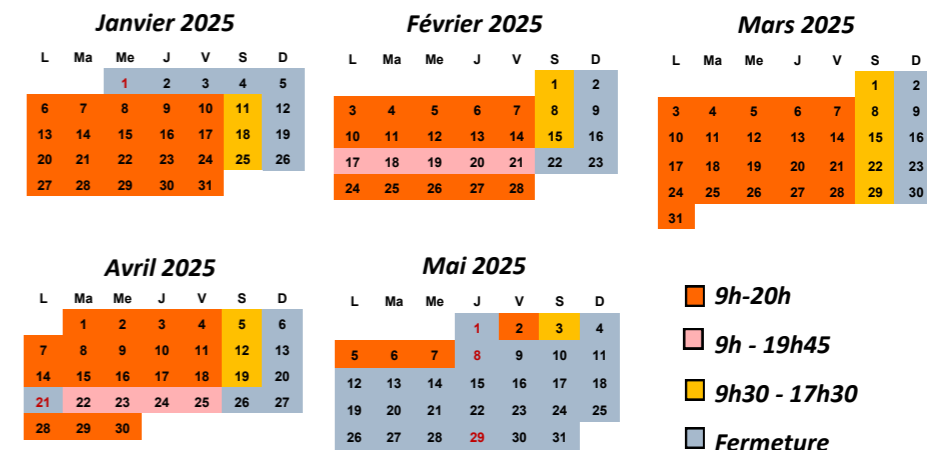

GARRIGOU

BOUTARIC

La bibliothèque Boutaric est ouverte jusqu'au 07/05/2025 du lundi au vendredi de 9h à 18h

Fermetures : jours fériés 21/04 et 01/05
Fermeture annuelle du 8 mai au 6 septembre 2025