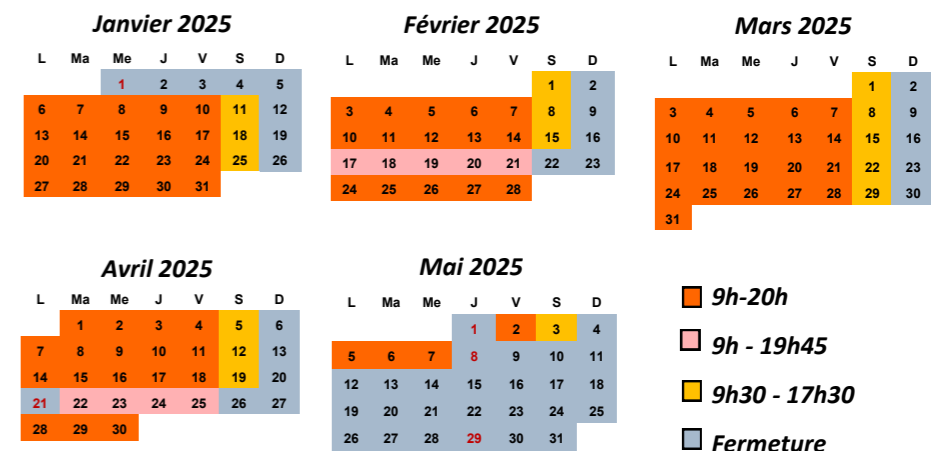

GARRIGOU

BOUTARIC

La bibliothèque Boutaric est ouverte jusqu'au 07/05/2025 du lundi au vendredi de 9h à 18h

Fermetures : jours fériés 21/04 et 01/05
Fermeture annuelle du 8 mai au 6 septembre 2025