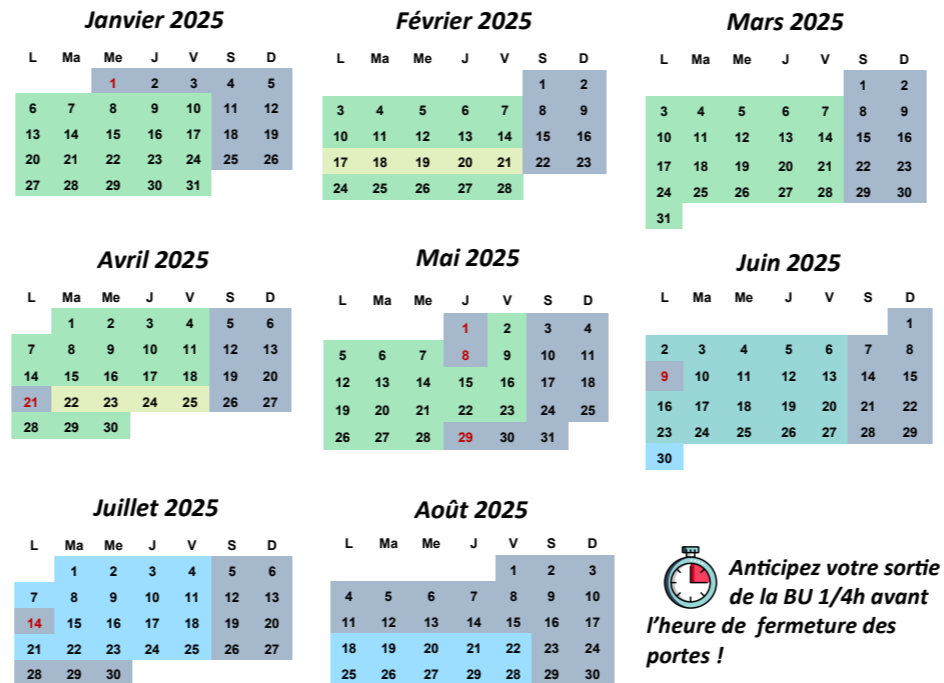

21 Allée de Brienne / Toulouse
05 61 12 88 00

N°L1, 31, 63 : arrêt Barcelone-Leclerc

Ligne B : station Compans-Caffarelli

Station Vélô Toulouse

Accès et horaires

Janvier - Août
2025

Les bibliothèques de l'université

ARSENAL

■ 8h - 22h ■ 9h - 20h ■ 9h - 18h ■ 9h30 - 20h ■ 9h30 - 17h30 ■ Fermeture

Fermeture annuelle du 26 juillet au 17 août 2025

MANUFACTURE DES TABACS

■ 8h - 20h ■ 8h - 19h45 ■ 9h - 20h ■ 9h - 18h ■ Fermeture