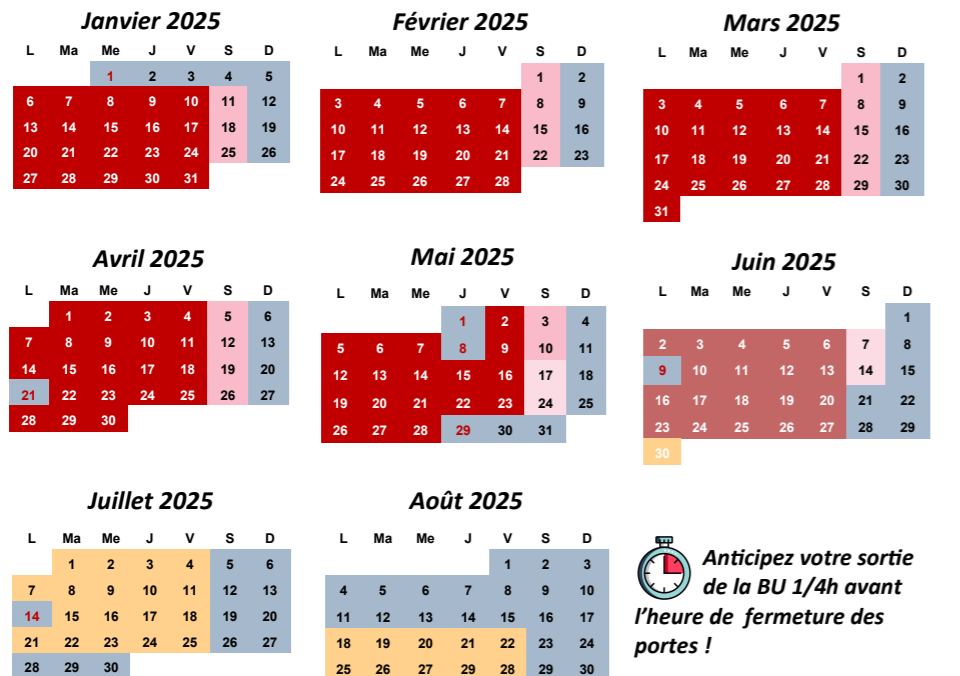

21 Allée de Brienne / Toulouse
05 61 12 88 00

N°L1, 31, 63 : arrêt Barcelone-Leclerc

Ligne B : station Compans-Caffarelli

Station Vélô Toulouse

Accès et horaires

Janvier - Août
2025

Les bibliothèques de l'université

ARSENAL

■ 8h - 22h ■ 9h - 20h ■ 9h - 18h ■ 9h30 - 20h ■ 9h30 - 17h30 ■ Fermeture

Fermeture annuelle du 26 juillet au 17 août 2025

MANUFACTURE DES TABACS

■ 8h - 20h ■ 8h - 19h45 ■ 9h - 20h ■ 9h - 18h ■ Fermeture