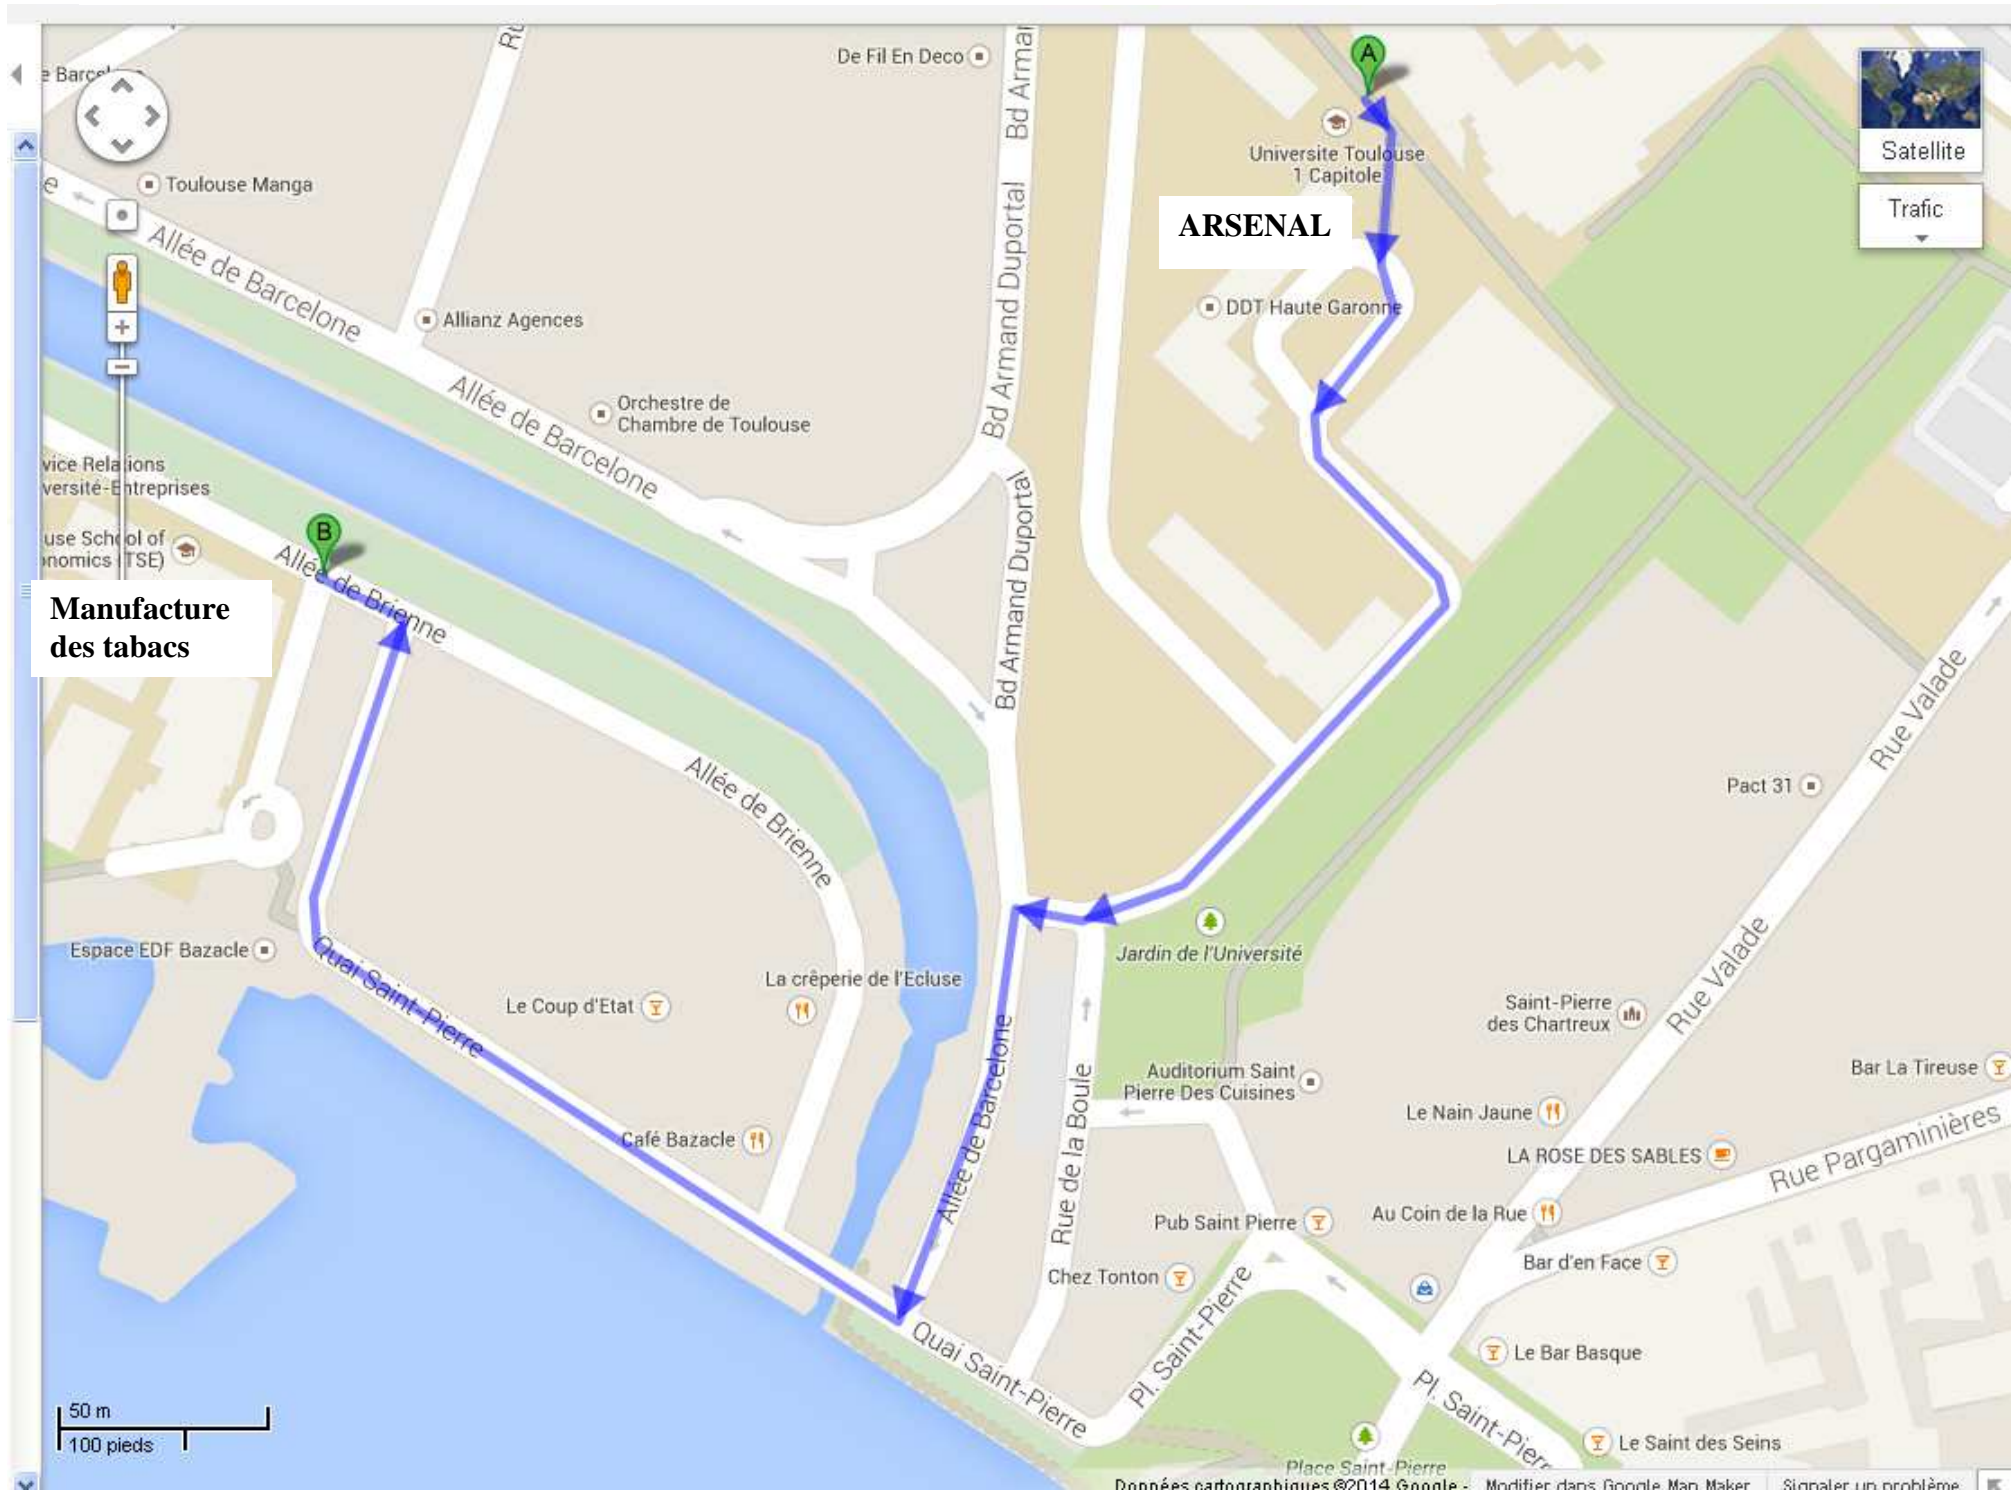

Gymnase de la Manufacture des tabacs : Bâtiment G, 21 allées de brienne 31000 Toulouse

Manufacture des tabacs

ARSENAL

50 m
100 pieds