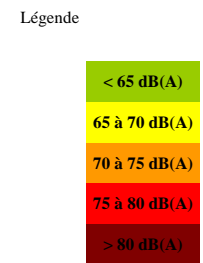

Planning prévisionnel du bruit

Le présent planning est donné à titre indicatif ; il ne saurait créer une quelconque obligation pour Eiffage Construction Midi-Pyrénées vis-à-vis du maître d'ouvrage et/ou des tiers qui ne peuvent s'en prévaloir