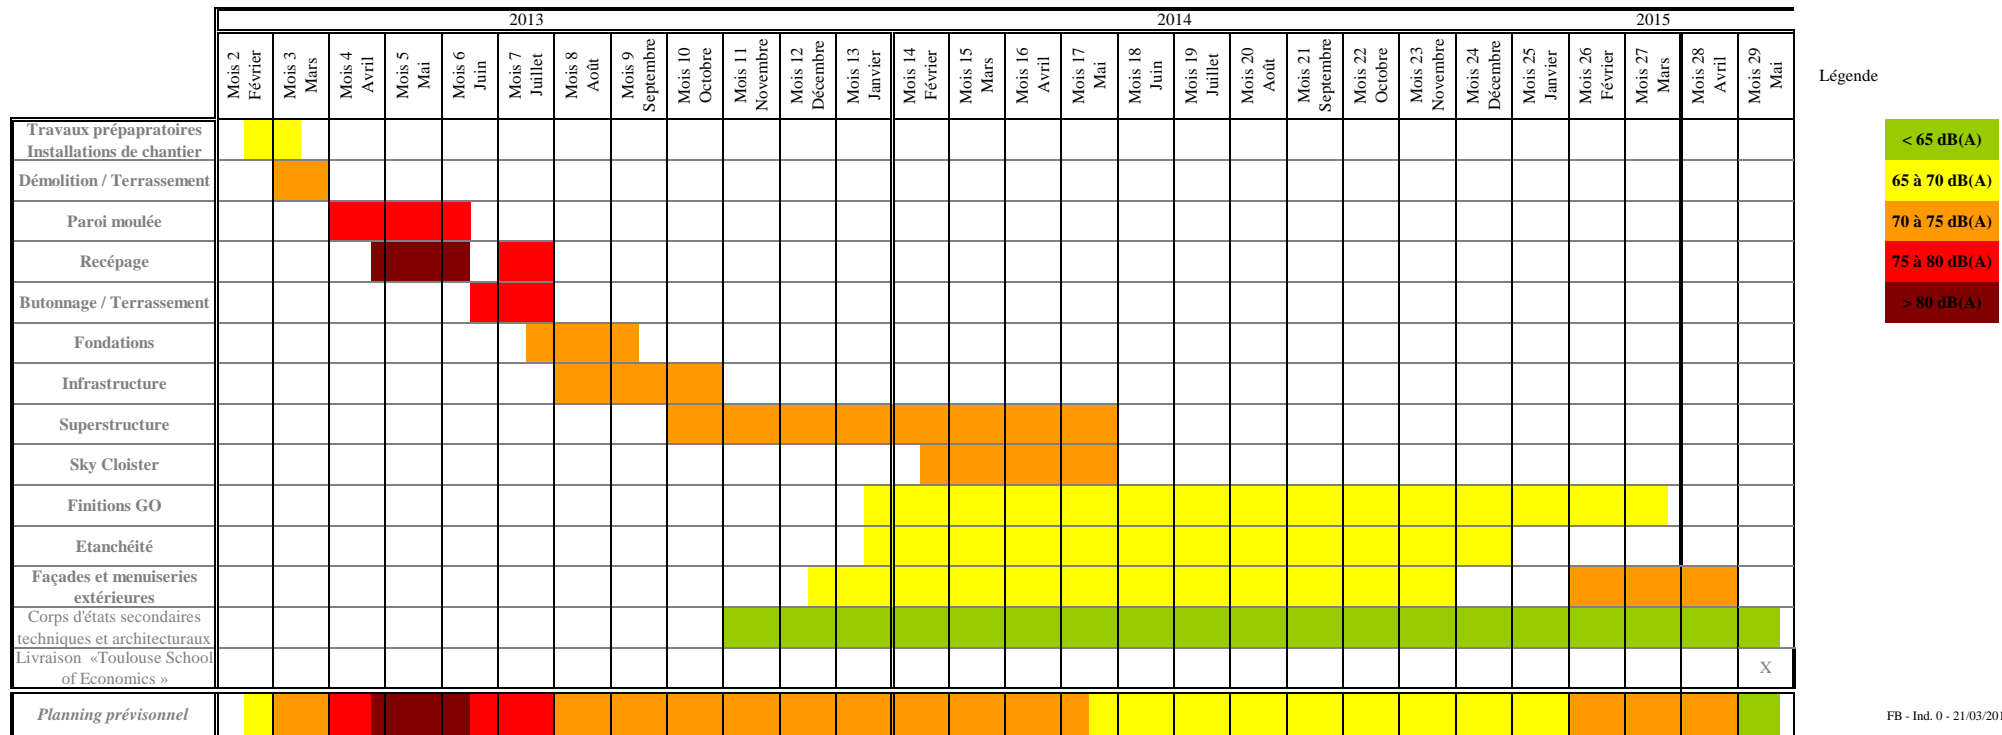

Planning prévisionnel du bruit

Le présent planning est donné à titre indicatif ; il ne saurait créer une quelconque obligation pour Eiffage Construction Midi-Pyrénées vis-à-vis du maître d'ouvrage et/ou des tiers qui ne peuvent s'en prévaloir