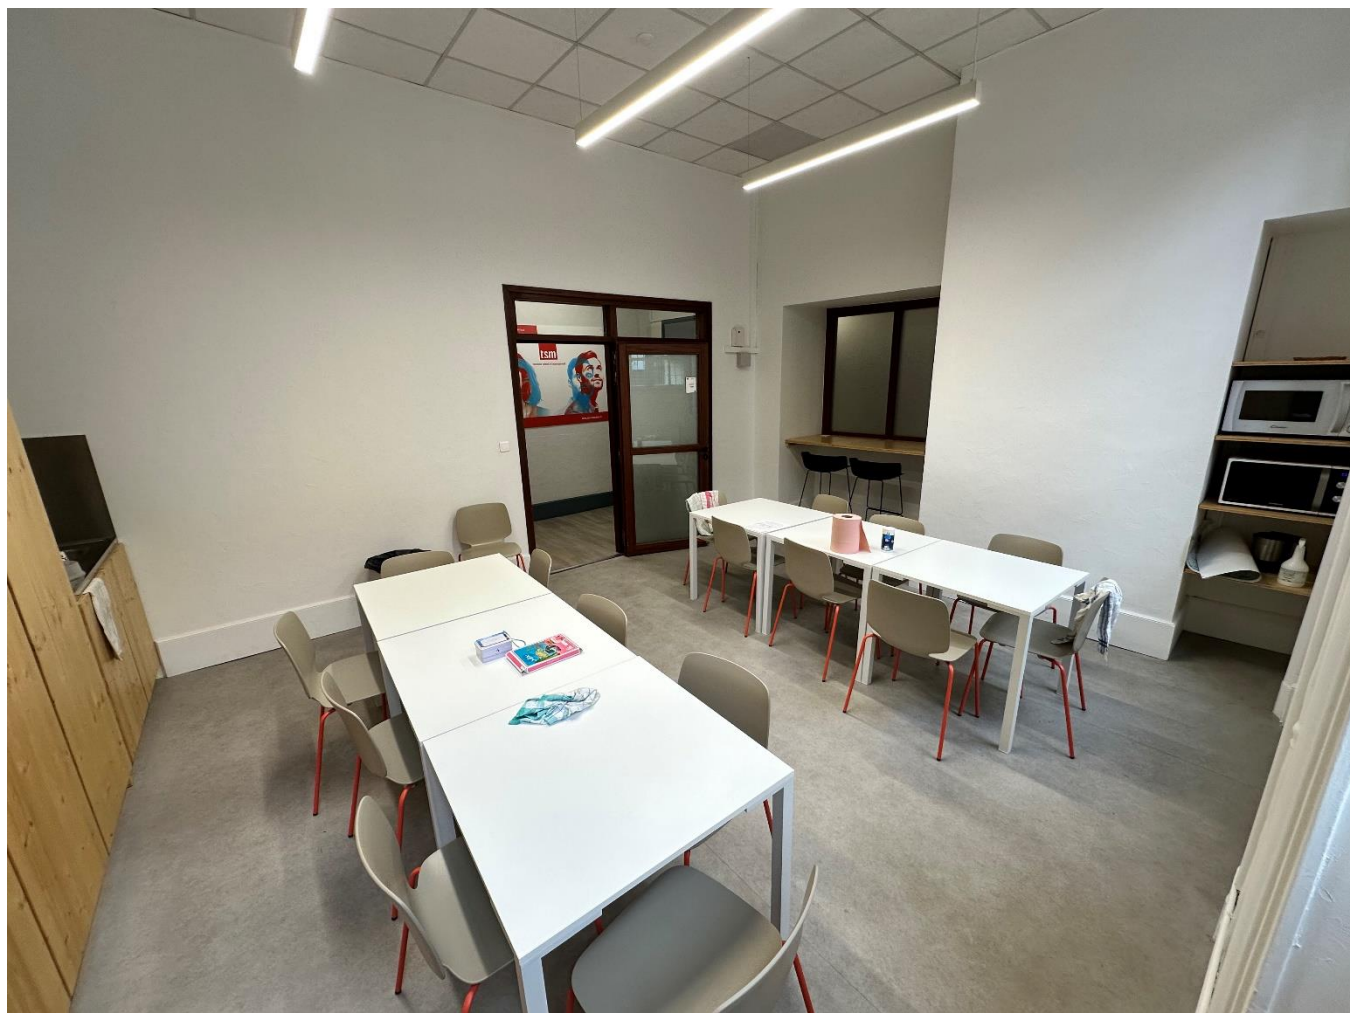

SALLES DE CONVIVIALITÉ

Recensement 2025

Anciennes Facultés

AF019

- 6 tables
- 17 chaises
- 1 bar comptoir
- 2 chaises hautes
- 2 micro-ondes
- 2 bouilloires
- 2 frigos hauts
- 1 évier

Puits Creusés

PC208

- 7 tables
- 12 chaises
- 1 micro-onde
- 1 frigo haut
- 1 cafetière
- 1 bouilloire
- 1 fontaine à eau
- 1 copieur Toshiba

Arsenal

AR061

- 1 table
- 8 chaises
- 1 micro-ondes
- 1 cafetière
- 2 frigos top
- 1 mange debout

Arsenal

Salle G

- 5 tables rondes
- 19 chaises
- 1 frigo haut
- 1 fontaine à eau
- 1 évier
- 1 cafetière
- 1 bouilloire
- 1 distributeur papiers + savon

Bibliothèque Arsenal

BU-007

- 1 évier
- 1 frigo haut
- 1 cafetière
- 1 bouilloire
- 2 micro-ondes
- 4 tables rondes
- 20 chaises
- 4 fauteuils
- 1 table basse

Bibliothèque Arsenal

BU112

- 5 tables modulables
- 3 fauteuils
- 8 chaises
- 1 frigo top
- 1 micro-ondes
- 2 cafetières
- 1 bouilloire
- 1 évier
- 1 distributeur papiers